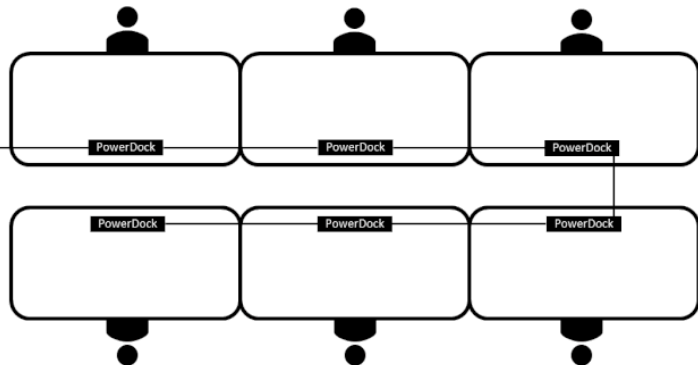

Skjøtkabel-GST18

Skjøtkabler leveres i ulike lengder fra 30cm - 4 meter som standard.

Kan også lages etter mål.

Brukes til alle våre produkter med GST18 System, eksempelvis Powerdock.

Komplettere med kabelskjuler for beste resultat på installasjonen.

Produkten har mange bruksområder, ta kontakt før installasjon hvis du er usikker.

- Art. 2011 - 30cm
- Art. 2009 - 1 meter
- Art. 2006 - 2,5 meter
- Art. 2007 - 3 meter
- Art. 2008 - 4 meter
- 3*2,5mm²
- 240V/16A
- Farge: Sort
- GST18-3 MALE
- GST18-3 FEMALE
- PVC isolasjon