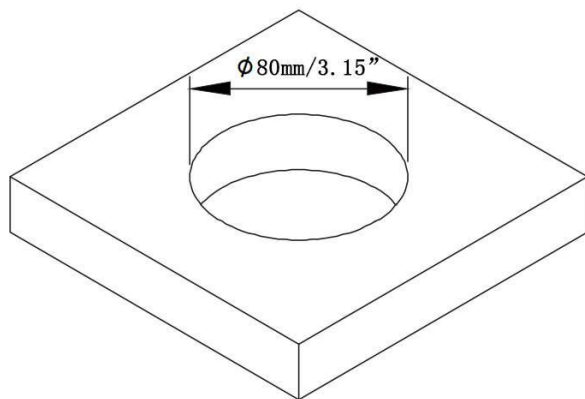

Desktop 4

Desktop 4 gir deg 1 USB, USB-C og 1 strøm. Produktet er kun til bruk innendørs. Den er perfekt for deg som ønsker å ha en stikkontakt og USB lett tilgjengelig. Produktet har mange bruksområder, ta kontakt før installasjon hvis du er usikker.

Type: JS-Z800

- 1 Stikkontakt type F
- Jordet
- Barnesikring
- GST18 anslutning, 1 m (3*1,5mm2)
- 1*USB-C lader
- 1*USB-A lader
- Art nr. 7014 - Hvit
- Art nr. 7015 - Sort
- CE/CCC/RoHS
- Maks tykkelse plate: 40mm
- Material: ABS plast
- Hulltagning: $\phi 79-80\text{mm}$

Desktop 4

Art. 7014, 7015

Monteres i Ø79-80 mm hull.

Bruk medfølgende gummiring mellom festepunkt og festering.

Anslutning via GST18 kontakt.

Ta kontakt hvis du er usikker på monteringen.

Tabell lading - USB A, USB-C

Output	Max. Power (total)	Stand-up maximum load	Output Range
TYPE C 5V	15W	TYPE C 3A	4.75-5.25V
TYPE C 9V	27W	TYPE C 3A	8.55-9.45V
TYPE C 12V	30W	TYPE C 2.5A	11.4-12.6V
TYPE C 15V	30W	TYPE C 2A	14.25-15.75V
TYPE C 20V	30W	TYPE C 1.5A	19-21V
USB A 5V	20W	USB A 4A	4.75-5.25V
USB A 9V	27W	USB A 3A	8.55-9.45V
USB A 12V	30W	USB A 2.5A	11.4-12.6V
USB A 20V	30W	USB A 1.5A	19-21V