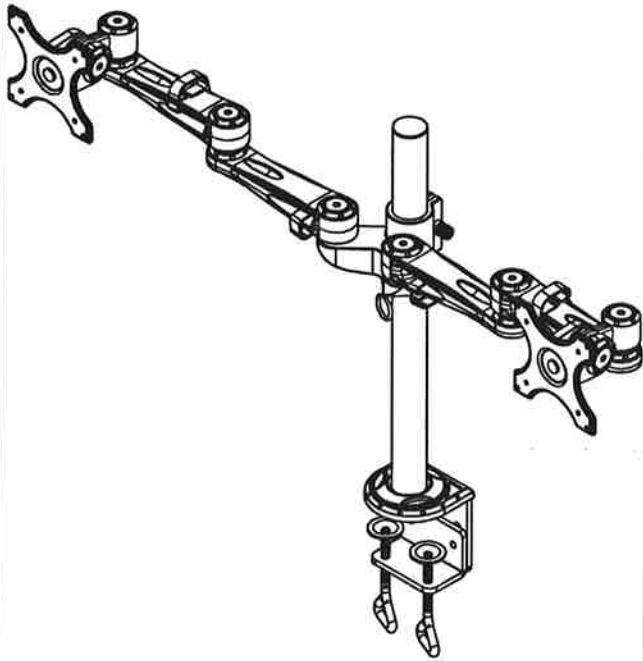

C 2.3

Max Load: 6Kgs/each monitor

Part List:

- M4x10  
E. 8pcs
- M8x12  
F. 2pcs
- G. 1pc
- I. 1pc
- H. 1pc
- J. 4pcs