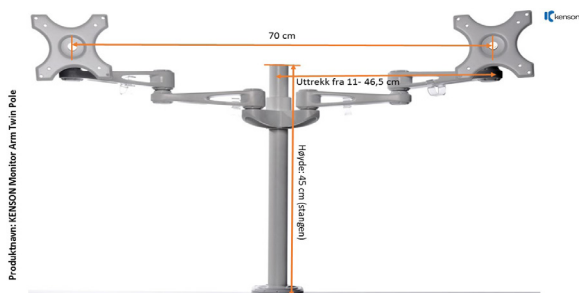

Skap og  
oppbevaring

PC-oppheng

Kabeloppheng

Ståmatte og  
balansebrett

Monitor-  
arm

**Monitorarm Twin Pole er en ergonomisk og plassbesparende løsning for deg som sitter og jobber med to skjermer.**

Monitorarmen er svært plassbesparende, da skjermene blir løftet opp fra bordet for begge skjermene. Bruk Twin Pole på jobben og få en god brukeropplevelse. Juster PC-skjermene dine til ønsket posisjon, og dermed få bedre KontorErgonomi. Du kan justere skjermene opp og ned, trekke skjermene ut og inn, samt at de har vippefunksjon. Du har også mulighet til å bruke skjermene i PIVOT-posisjon når du benytter lengre regneark. Alle mennesker er forskjellige, så med KENSON monitorarm får du optimalisert en god KontorErgonomi for en bedre kontorhelse.

- Manuel høydejustering
- Antall ledd: 3 stk.
- Klemmefestet passer til bordplater med tykkelse inntil 70 mm.
- Klemmefestet har en dybde på 55 mm.
- Enkel montering

## TEKNISK INFO

Prod.nr	10043SI
Farger	Sølv
EAN	717027722018
Nettvekt	15,5 kg. (produkt)
Arm info	Post H:45 cm. D: 11 cm. (sammensatt arm) - 46,5 cm. utstrekt arm Klemme høyde (gap) 70 mm. Bordplater dybde med feste 55 mm. 3 LEDDET
Høyde	450 mm.
Dybdejustering	110- 465 mm. x 2 stk.armer
Skjermfeste	VESA 75*75 eller 100*100 mm.
Materiale	Aluminium