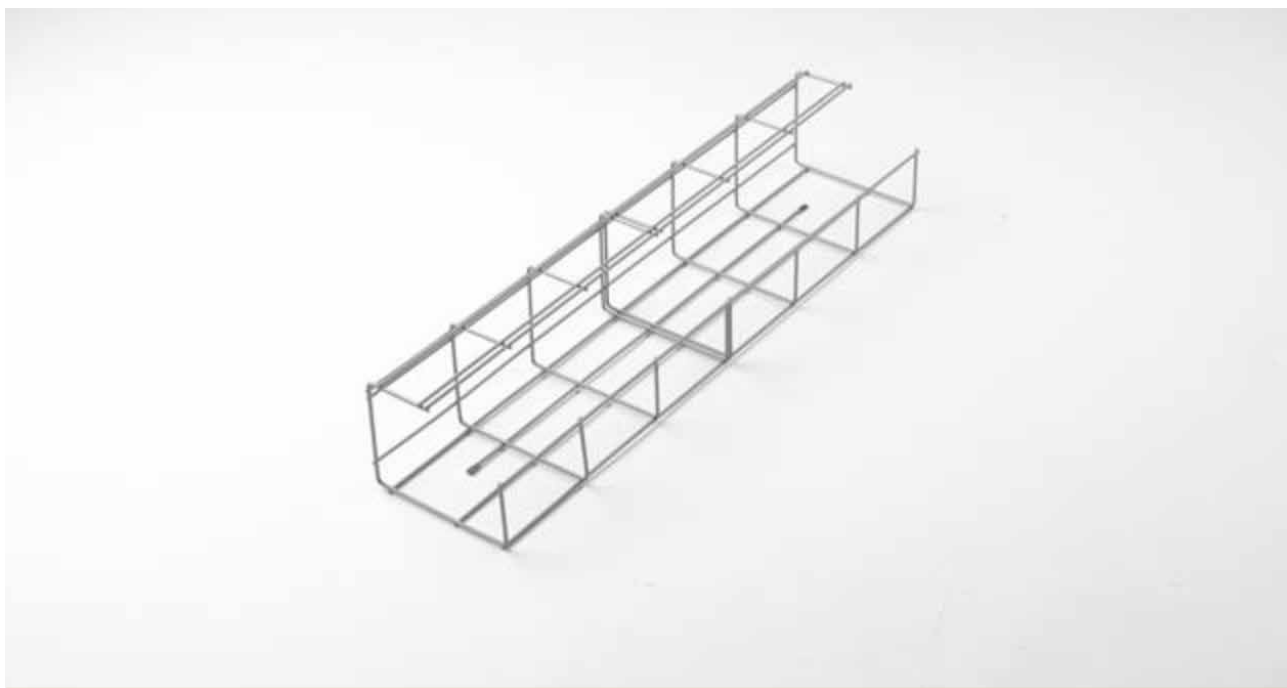

KABELKURV

Samle trafoer og skjøtekontakter under bordet

Mus og tastatur

Underarmstøtte

Balansesol

Kontorstol

Skrivebord

Skap og oppbevaring

PC-oppheng

Kabeloppheng

Ståmatte og balansebrett

Et godt produkt for dem som har store trafoer eller skjøtekontakter liggende på gulv. En kabelkurv under bordet rydder opp i dette.

Enkel montering.

TEKNISK INFO

Prod.nr	9003SI
Farger	Silver
EAN	7350052980427
Nettvekt	553 g
Bruttvekt	553 g (inkl eske)
Lengde	60 cm
Bredde	14,5 cm
Høyde	11 cm
Materiale	Stål
Antall i esken	24 stk

T: +47 458 30 250
E: support@kenson.no
W: kenson.no