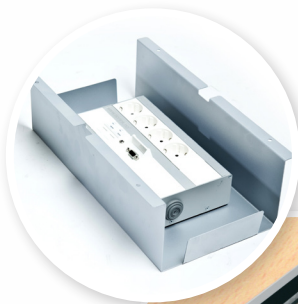

MC3-konsoll m/snelle (brønn og lokk er tilbehør)

NorLink MC3 konsoll

Konsoll for møte- og konferanserom. Fås også med praktisk snelle til datakablene.

MC3 konsollen gir deg mulighet til å sette sammen din egen konsoll med ønsket antall kontaktpunkter, som feks. data, strøm og AV tilkoblinger. Velg også lengde og kategori på kablene. MC3-konsollen er produsert med to kamre. Dette gir mulighet for flere kontaktpunkter i lengde og bredde, samt at sterkstrøm og svakstrøm fysisk kan skilles. Produktet er produsert i eloksert aluminium som bidrar til redusert risiko for brann.

Varenr.	Produktnavn	Veil. pris
100 DIV MC3	NorLink MC3-konsoll	Ta kontakt
100 DIV MC3	NorLink MC3-konsoll m/snelle	Ta kontakt

MC3-konsollen produseres etter kundens behov. Skreddersy din konsoll, ta kontakt for mer informasjon.
NEK 502-godkjent som fast installasjon!

Se demo-video på norlink.no

MC3-konsoll (brønn og lokk er tilbehør)

Tilbehør

Varenr.	Produktnavn
7000297-24	NorLink Lokk dobbelt m/ børste, sort
7000297-29	NorLink Lokk dobbelt m/børste, sølv
7000298	NorLink Brønn 20x40 cm m/perf. lepper, sølv