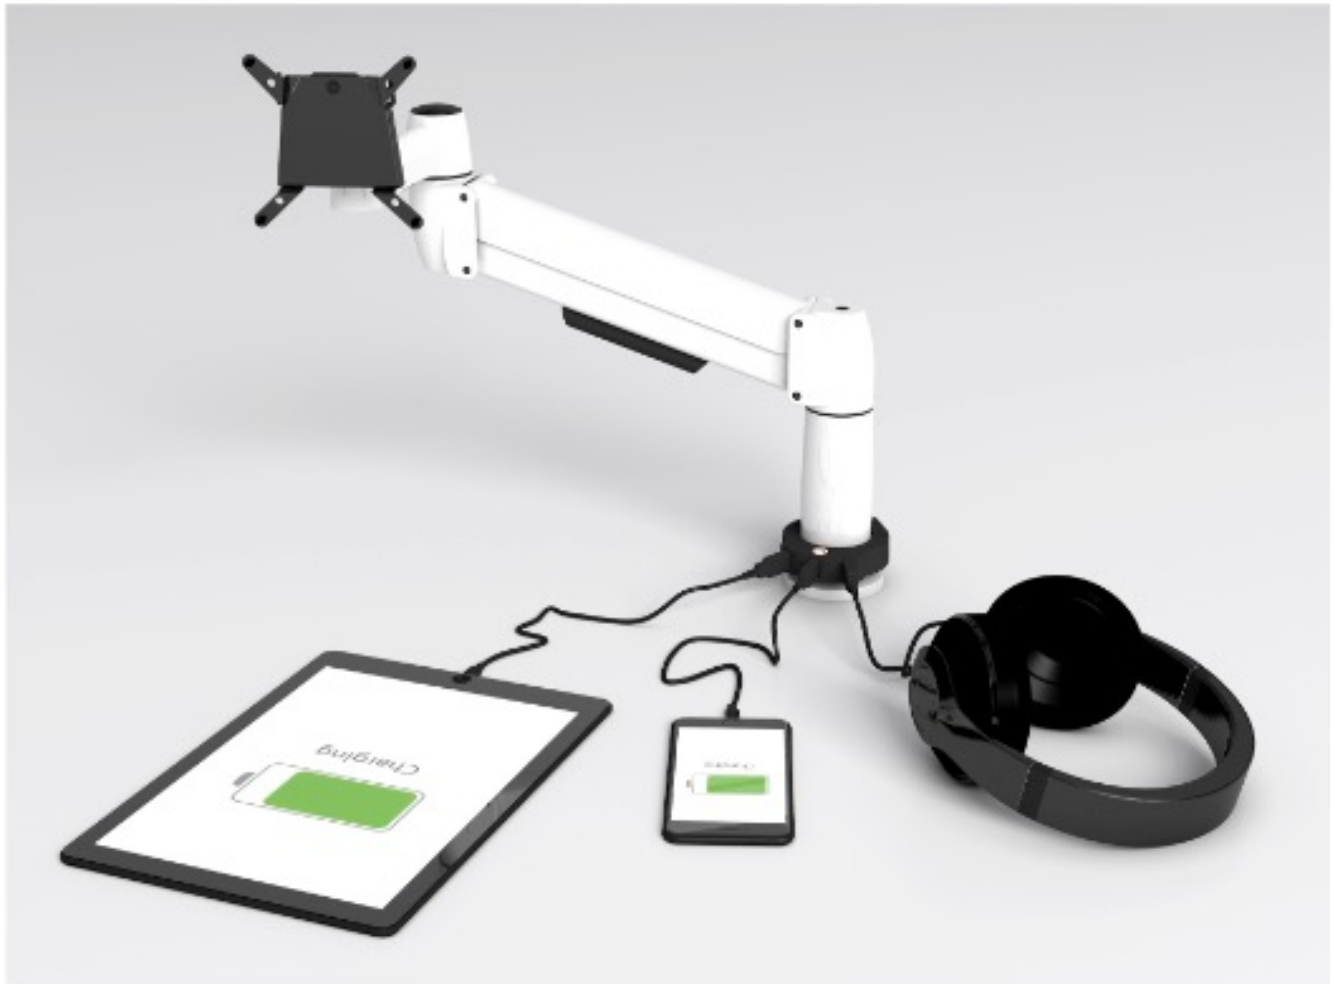

Adapt USB Charging Collar

NorLink
Make work easy

adapt
ergonomics

Denne USB ladelenken er designet for deg i sentrum. Den passer perfekt til skjerm-armen og kan lade opptil tre enheter samtidig.

Referanse kode: SAE-USB01-EU

Egenskaper:

- 3 USB- ladepunkter. Total output: 5V / 3100mA
- Passer til din SpaceCo arm
- Smart og enkelt klikk-feste på lenken
- Kompakt design gir full plassutnyttelse på din arbeidsplass

Fordeler:

- Sikrer måten å lade enhetene på
- Lett tilgjengelighet
- Færre kabler
- Holder ledninger og plugger intakt (og i sikte) slik at man unngår feilkoblinger
- Lett og portabel